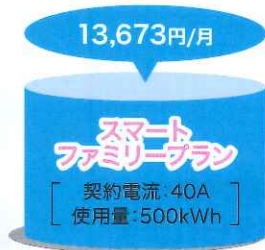

「スマートファミリープラン」ってどんな料金プラン?

みんながおトクになる
ご家庭向け料金プランです♪

ポイント

**2年契約割引(オプション)で、
従来のご契約(従量電灯B)よりも、
1 みんながおトクに!**

※オール電化向け料金プランのお客さまは除く

ポイント

2 使用量が多いほどメリットが大きい!
→電力量料金単価が従来のご契約(従量電灯B)
に比べ、300kWh超過分から▲1.08円/kWh

【料金単価】

区分	単位	単価(円・税込)		
		スマートファミリープラン	従量電灯B	
基本料金	10アンペアあたり	1契約	291.60	同左
電力量料金	最初の120kWhまで	1kWh	17.19	
	120kWh超過300kWhまで	1kWh	22.69	
	300kWh超過分	1kWh	24.55	25.63
最低月額料金		1契約	309.66	同左
2年契約割引(オプション)		1契約/年	▲777.00	—

使用量に応じて、段階的に単価を設定しています。
契約電流10A以上60A以下の電灯の契約です。

(注)2年契約割引は、オプションとしてご加入できます。ご加入から1年後および2年後の料金で割引いたしますが、2年未満でご解約となる場合、既割引分を精算させていただきますことがあります。スマートファミリープランは、口座振替割引(毎月54円割引)は適用されず、お支払方法は、口座振替またはクレジットカードとなります。

「スマートファミリープラン」+「2年契約割引」はどれくらいおトクになるの?

年間 **1,944円** おトク! (ひと月162円)

さらに、**2年契約割引** で
年間**777円**割引♪

年間合計で **約2,700円**おトク!