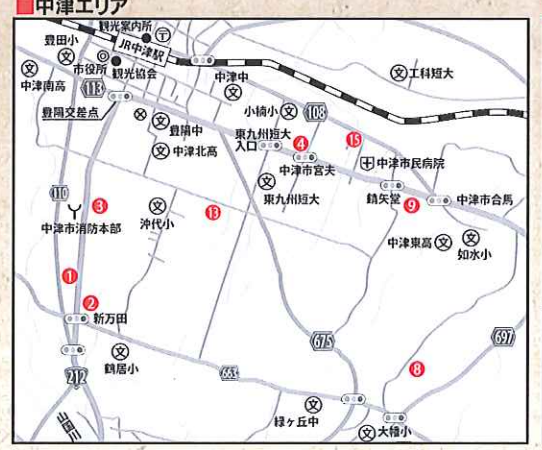

ナビゲーションMAP