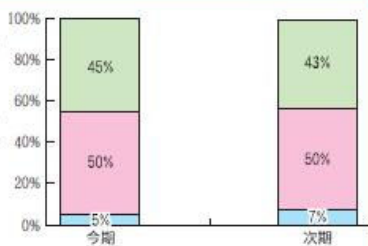

5【資金繰り】

前年の同期との比較及び次期の予測はいかがですか。

企業の半数以上が前年同期と比べ悪化しており、全業種において資金繰りが厳しい状況にある。

■ 好転 ■ 不変 ■ 悪化