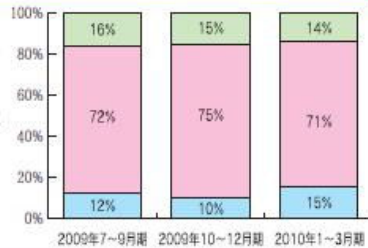

9【設備投資】

貴社は、生産・営業用設備について現状と先行きをどのように判断されていますか。

若干の過大や不足があるものの、ほぼ適正と判断している。

■ 過大 ■ 適正 ■ 不足