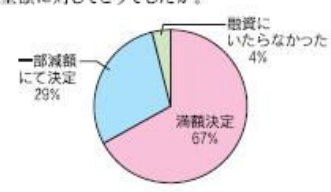

②緊急融資制度を利用した方へ融資借入希望額に対してどうでしたか。