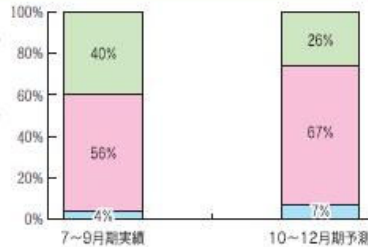

## 10【労働時間】

貴社は、労働時間について現状と先行きをどのように判断されていますか。

4半期毎の調査毎に、労働時間が5%～10%の範囲で減少し続けている。

■ 増加 ■ 横ばい ■ 減少