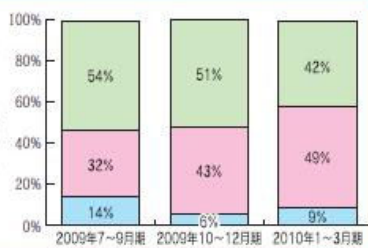

2【業界の景況判断】

業界の景況について、現状と先行きをどのように判断されますか。

依然として、業界の景況は不安定な状態であり、全業界厳しい状況だが、なかでも建設業の約74%が大きく下降している状況にある。

■ 上昇 ■ 不変 ■ 下降