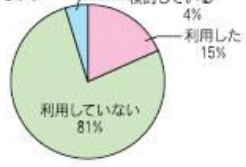

12【セーフティネット貸付】について

①昨年9月以降緊急融資制度を利用しましたか。