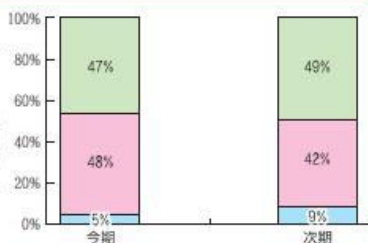

6【採算】

前年の同期との比較及び次期の予測はいかがですか。

不変と答えた企業が約半数近くあるが、悪化の状況からの不変がほとんどで、今回、悪化と答えた企業とあわせると、ごくわずかの企業を除き取支のバランスが大幅に崩れている状況にある。

■ 好転 ■ 不変 ■ 悪化