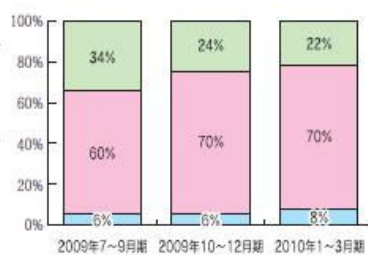

7【商品価格】

貴社は、自社の商品価格について現状と先行きをどのように判断されていますか。(前期に比べ)

ほとんどの業種で現状と先行きの商品価格は不変との回答であった。

■ 上昇 ■ ほぼ不変 ■ 下降