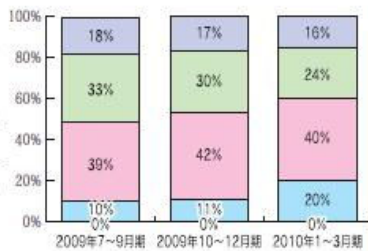

中津商工会議所 景況調査アンケート

景況の現況及び先行きの見通しについて中津商工会議所会員事業所の協力をいただき、四半期毎にアンケートを実施しています。今回、第2四半期の調査をまとめましたのでお知らせいたします。

調査対象企業 調査実施開始 平成21年7月20日～

業種	発送件数	回収件数	回収率
製造業	179 件	54 件	30.2 %
サービス業	587 件	86 件	14.7 %
卸売業	98 件	21 件	21.4 %
小売業	629 件	24 件	3.8 %
不動産業	48 件	6 件	12.5 %
建設業	351 件	23 件	6.6 %
その他(無記名含む)	36 件	24 件	66.7 %
合計	1,928 件	238 件	12.3 %

※上記6業種以外及び業種記名が無い事業所は「その他」に分類しています。

1【国内の景況判断について】

国内の景況について、現状と先行きをどのように判断されますか。

前期は、「大幅に下降」、「やや下降」が全体の80%以上を占めていたが、今回は、「やや下降」、「ほぼ横ばい」が70%を占めている。また、「大幅に下降」の割合が若干減少したものの、第4四半期(2010年1～3月期)までの見通しについて景況の回復は見込めないと判断している。

■ 大幅に上昇 ■ やや上昇 ■ ほぼ横ばい ■ やや下降 ■ 大幅に下降