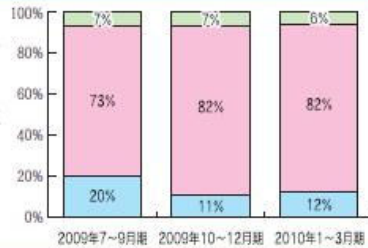

8【在庫】

貴社は、自社の在庫について現状と先行きをどのように判断されていますか。(前期に比べ)

前回調査と比べ大きな変化はなくほぼ適正と判断している企業が約70%を占める。

■ 過剰 ■ ほぼ適正 ■ 不足