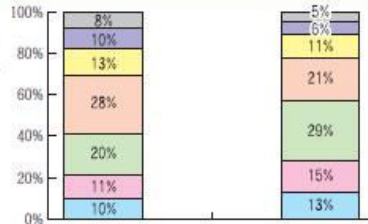

11【操業度】

貴社は、操業度について(フル操業を100として)現状と先行きをどのように判断されていますか。

■ フル操業 ■ 90%台 ■ 80%台 ■ 70%台 ■ 60%台 ■ 50%台 ■ 50%未満