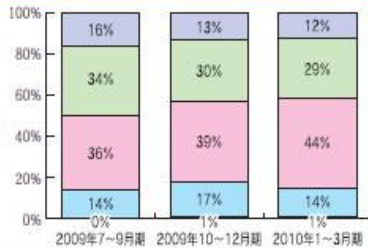

3【貴社の景況判断】

自社の景況について、現状と先行きをどのように判断されていますか。

現状の景況判断では、前回調査に比べ現状維持が増え「大幅に下降」が減少したものの全体の50%が下降しているとの結果になった。

■ 大幅に上昇 ■ やや上昇 ■ ほぼ横ばい ■ やや下降 ■ 大幅に下降