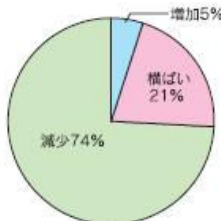

4【売上・生産額】

今期(7～9月期)は、前年同期(平成20年7～9月期)に比べていかがですか。

昨年11月以降連続して、売上・生産額が減少し続けている。