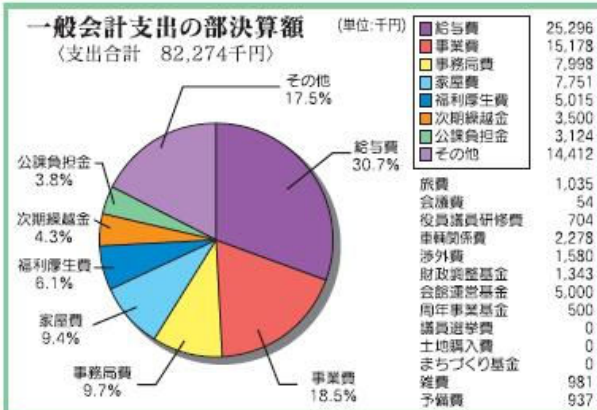

地産地消と地元産品の愛用を推進しましょう 会議所ニュース

ホームページ <http://www.nakatsu-cci.org/> Eメール yukichi@nakatsu-cci.org

発行所

中津商工会議所

〒871-8510

大分県中津市殿町1383-1

TEL 0979-22-2250

FAX 0979-22-1750

編集 広報情報化委員会

紙面紹介

◆1面
●平成21年度 第1回
常議員会・通常議員総会
を開催
●第1回南部自由市場を開催

◆2面
●今年も熱く燃える
3日間がやってくる!!
中津祇園

◆3~7面
●みんなで花火を
盛りあげよう!!

中津祇園花火大会 協賛企業の紹介

本誌3面~7面に
中津祇園花火大会を
応援する地元の企業
を紹介しています。
お買い物は、是非、
地元中津市で願ひ
します。

◆8面
●部会日より
朝M・ZEC
例商実専科フクナリ
中津手形交換所

◆9面
●こんにちは女性会です

◆10面
●新会員の紹介
●会員インフォメーション
●協会けんぽからの
お知らせ

◆11面
●中津の老舗
中尾模製作所
例浦野醤油醸造場
●議員変更のお知らせ
●平成21年度 第5期
福祉経営塾 開塾
●中津・桜ともみじの会

◆12面
●青年部通信

第1回南部自由市場を開催!!

多くの人で新博多町商店街が賑わう

去る7月5日(日)、新博多町アーケードにおいて第1回南部自由市場が開催された。中心市街地の活性化を図るため高齢化が進んでいる南部近隣住民へ「ご利用サービス」のため設立した「ひまわり隊」(三郎丸裕司隊長)が企画。

当日は、新鮮な地元産品や地元グルメなど26店舗が同アーケード内にずらりと並び、午前10時より販売開始だったが朝早くから多くのお客さんが訪れ終日賑わいを見せた。

三郎丸隊長からは「初回の開催で不安はあったが大満足。今回の課題を改善し次回はもっと盛んに開催したい」と意気込んでいた。

次回の南部自由市場は8月2日(日)に開催しますので多数のご来場お待ちしております。

役員・議員56名が出席。中津商工会議所第1回常議員会及び通常議員総会が6月24日、当所議員会議室において開催された。

おいた中津サテライト事業特別会計収支決算「積立金特別会計及び基金特別会計収支決算」、平成21年度事業活動の「一般会計補正予算」「小規模事業経営支援助事業特別会計補正予算」について提案、議案事項すべて、満場一致で承認された。

中津商工会議所第1回常議員会及び通常議員総会が6月24日、当所議員会議室において開催された。

役員・議員56名が出席。中津商工会議所第1回常議員会及び通常議員総会が6月24日、当所議員会議室において開催された。

おいた中津サテライト事業特別会計収支決算「積立金特別会計及び基金特別会計収支決算」、平成21年度事業活動の「一般会計補正予算」「小規模事業経営支援助事業特別会計補正予算」について提案、議案事項すべて、満場一致で承認された。

平成21年度 第1回常議員会・通常議員総会を開催

また、「中津市セーフティネットの利用状況」(後期中津市ありがとう商品券事業「議員研修会」「議員研修旅行」など、今後のスケジュールについて報告を行い総会が終了した。

平成20年度中津商工会議所一般会計収支決算及び平成21年度収支予算については下記の通り。

平成21年度 中津商工会議所 一般会計 収支予算書