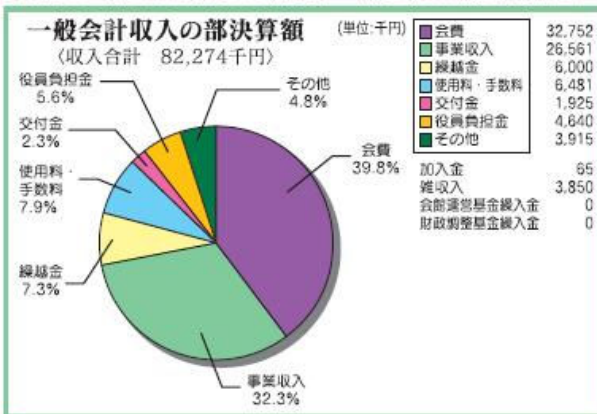

平成21年度 第1回常議員会・通常議員総会を開催

また、「中津市セーフティネットの利用状況」(後期中津市ありがとう商品券事業「議員研修会」「議員研修旅行」など、今後のスケジュールについて報告を行い総会が終了した。

平成20年度中津商工会議所一般会計収支決算及び平成21年度収支予算については下記の通り。

平成20年度 中津商工会議所 一般会計 収支決算書