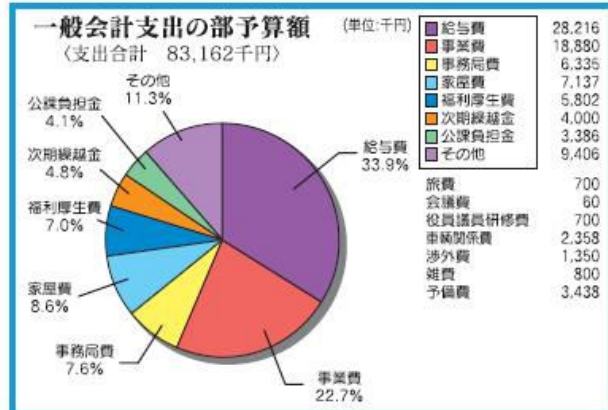

地産地消と地元産品の愛用を推進しましょう 会議所ニュース

ホームページ <http://www.nakatsu-cci.org/> Eメール yukichi@nakatsu-cci.org

発行所

中津商工会議所

〒871-8510

大分県中津市殿町1383-1

TEL 0979-22-2250

FAX 0979-22-1750

編集 広報情報化委員会

紙面紹介

◆1面
●平成21年度 第1回
常議員会・通常議員総会
を開催
●第1回南部自由市場を開催

◆2面
●今年も熱く燃える
3日間がやってくる!!
中津祇園

◆3~7面
●みんなで花火を
盛りあげよう!!

中津祇園花火大会 協賛企業の紹介

本誌3面~7面に
中津祇園花火大会を
応援する地元の企業
を紹介しています。
お買い物は、是非、
地元中津市で願ひ
します。

◆8面
●部会日より
朝M・ZEC
例商実専科フクナリ
中津手形交換所

◆9面
●こんにちは女性会です

◆10面
●新会員の紹介
●会員インフォメーション
●協会けんぽからの
お知らせ

◆11面
●中津の老舗
中尾模製作所
例浦野醤油醸造場
●議員変更のお知らせ
●平成21年度 第5期
福祉経営塾 開塾
●中津・桜ともみじの会

◆12面
●青年部通信

第1回南部自由市場を開催!!

多くの人で新博多町商店街が賑わう

去る7月5日(日)、新博多町アーケードにおいて第1回南部自由市場が開催された。中心市街地の活性化を図るため高齢化が進んでいる南部近隣住民へ「ご利用サービス」のため設立した「ひまわり隊」(三郎丸裕司隊長)が企画。

当日は、新鮮な地元産品や地元グルメなど26店舗が同アーケード内にずらりと並び、午前10時より販売開始だったが朝早くから多くのお客さんが訪れ終日賑わいを見せた。

三郎丸隊長からは「初回の開催で不安はあったが大満足。今回の課題を改善し次回はもっと盛んに開催したい」と意気込んでいた。

次回の南部自由市場は8月2日(日)に開催しますので多数のご来場お待ちしております。

役員・議員56名が出席。中津商工会議所第1回常議員会及び通常議員総会が6月24日、当所議員会議室において開催された。

おいた中津サテライト事業特別会計収支決算「積立金特別会計及び基金特別会計収支決算」、平成21年度事業活動の「一般会計補正予算」「小規模事業経営支援助事業特別会計補正予算」について提案、議案事項すべて、満場一致で承認された。

中津商工会議所第1回常議員会及び通常議員総会が6月24日、当所議員会議室において開催された。

役員・議員56名が出席。中津商工会議所第1回常議員会及び通常議員総会が6月24日、当所議員会議室において開催された。

おいた中津サテライト事業特別会計収支決算「積立金特別会計及び基金特別会計収支決算」、平成21年度事業活動の「一般会計補正予算」「小規模事業経営支援助事業特別会計補正予算」について提案、議案事項すべて、満場一致で承認された。

平成21年度 第1回常議員会・通常議員総会を開催

また、「中津市セーフティネットの利用状況」(後期中津市ありがとう商品券事業「議員研修会」「議員研修旅行」など、今後のスケジュールについて報告を行い総会が終了した。

平成20年度中津商工会議所一般会計収支決算及び平成21年度収支予算については下記の通り。

平成21年度 中津商工会議所 一般会計 収支予算書