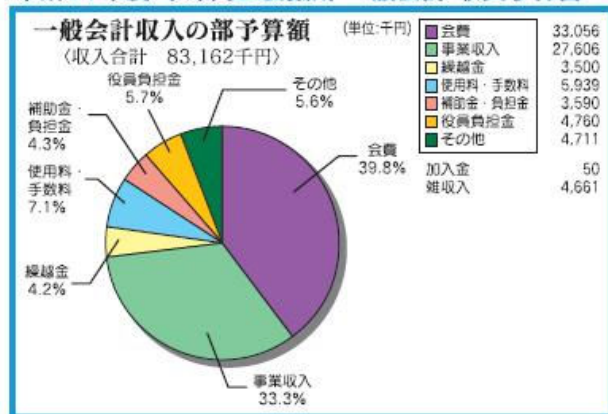

平成21年度 中津商工会議所 一般会計 収支予算書