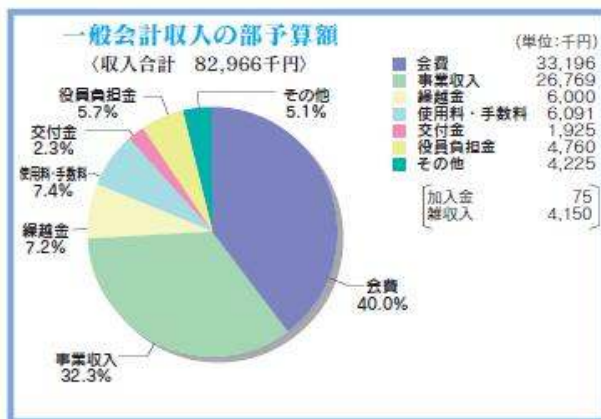

平成19年度 中津商工会議所 一般会計 収支決算書 平成20年度 中津商工会議所 一般会計 収支予算書