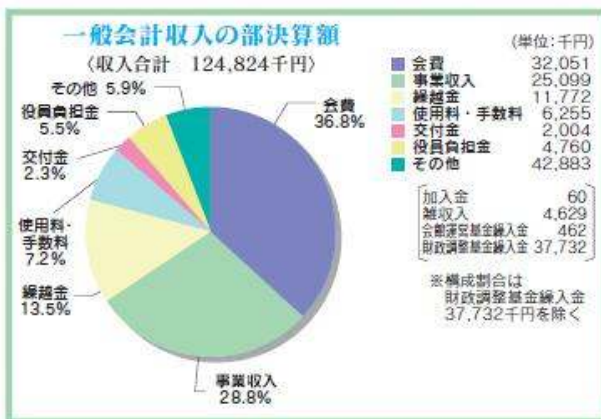

平成19年度 中津商工会議所 一般会計 収支決算書 平成20年度 中津商工会議所 一般会計 収支予算書