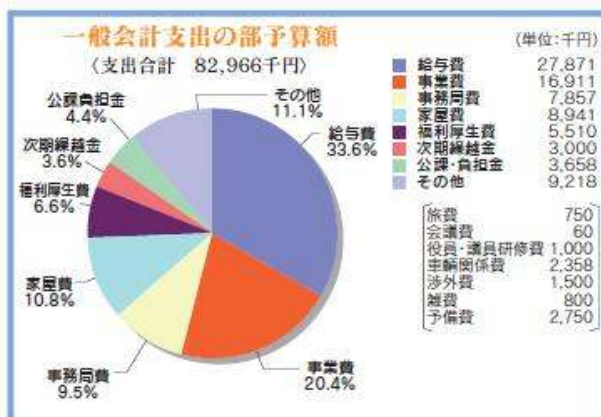

平成19年度 中津商工会議所 一般会計 収支決算書 平成20年度 中津商工会議所 一般会計 収支予算書