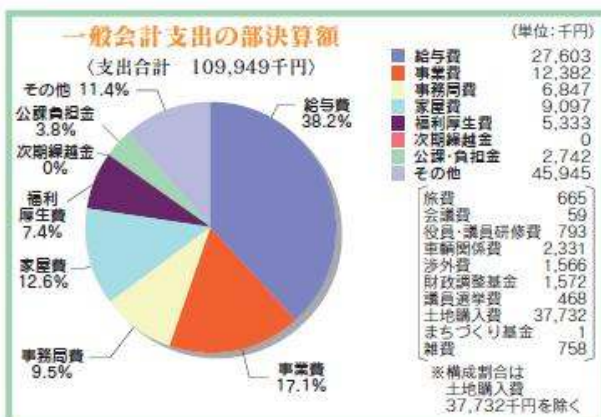

平成19年度 中津商工会議所 一般会計 収支決算書 平成20年度 中津商工会議所 一般会計 収支予算書